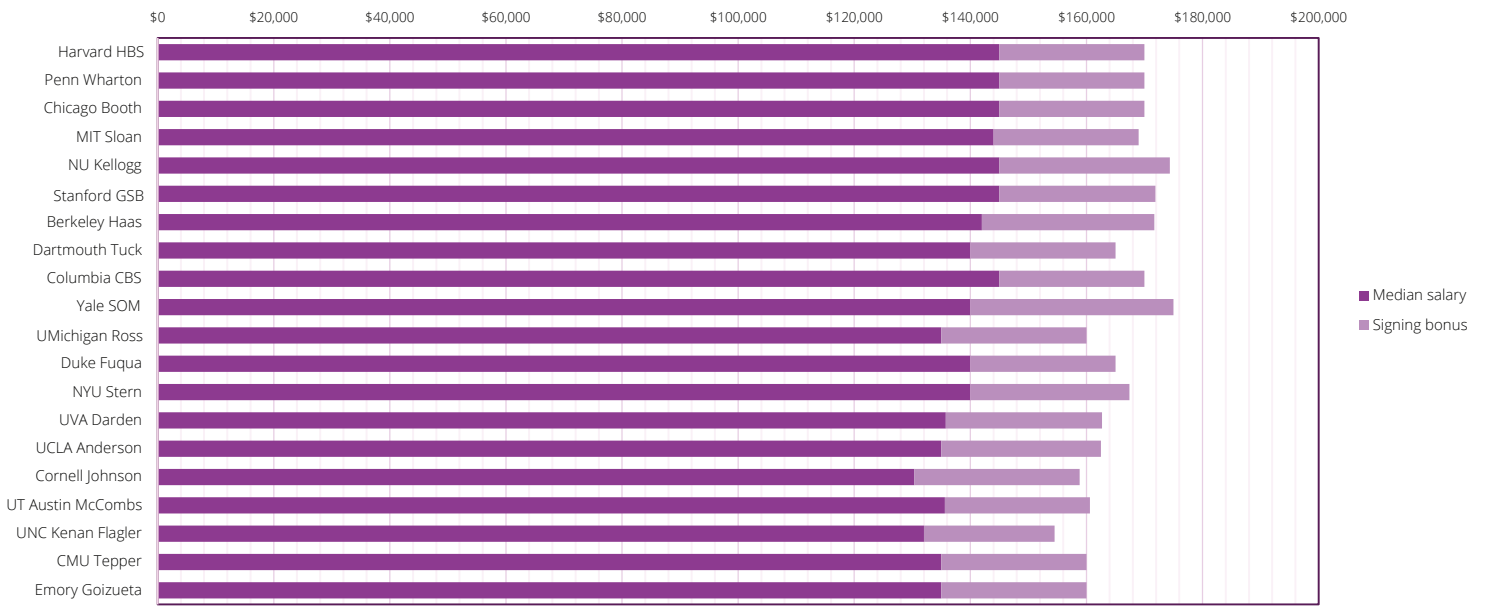

# Consulting Salaries Comparison in The Top 20 US MBA Schools

## Geographic Location

- Harvard HBS
- Penn Wharton
- Chicago Booth
- MIT Sloan
- NU Kellogg
- Stanford GSB
- Berkeley Haas
- Dartmouth Tuck
- Columbia CBS
- Yale SOM
- UMichigan Ross
- Duke Fuqua
- NYU Stern
- UVA Darden
- UCLA Anderson
- Cornell Johnson
- UT Austin McCombs
- UNC Kenan Flagler
- CMU Tepper
- Emory Goizueta